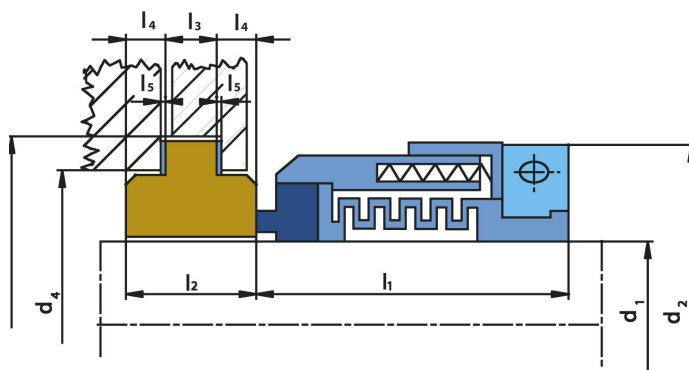

TARSEAL TAWB2

MITTATAULUKKO

Type	d1	d2	d3	d4	l1	l2	l3	l4	l5
TAWB2/25	25	60	54	43.5	42	17.6	8	4.8	0.8
TAWB2/30	30	67	68	55	42	27	11	8	1.6
TAWB2/32	32	69	68	55	42	27	11	8	1.6
TAWB2/35	35	72	71	58	42	27	11	8	1.6
TAWB2/40	40	78	80	67.5	42	27	11	8	1.6
TAWB2/45	45	84	83	71	44	27	11	8	1.6
TAWB2/50	50	88	96	80	46	33.3	14.3	9.5	1.6
TAWB2/55	55	95	102	86.5	46	33.3	14.3	9.5	1.6
TAWB2/60	60	100	106	89.5	46	33.3	14.3	9.5	1.6
TAWB2/65	65	105	112	96	46	33.3	14.3	9.5	1.6